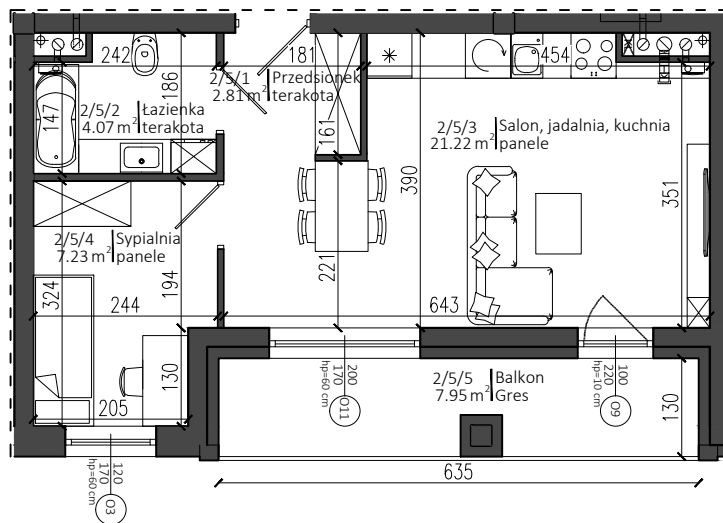

Apartamenty Warszawska 24

Nowy Dwór Mazowiecki

P.W. AS-BUD sp. z o.o.
ul. Nowołęczna 6
05-100 Nowy Dwór Mazowiecki
tel. +48 22 775 51 82
www.mieszkac.org

M 2/5
II PIĘTRO

LICZBA POKOI 2
POW. UŻYTKOWA 35,33 m²
POW. BALKONU 7,95 m²

Rzut II piętra

Podana powierzchnia jest orientacyjna i nie stanowi oferty handlowej.

Sytuacja

Lokalizacja mieszkania